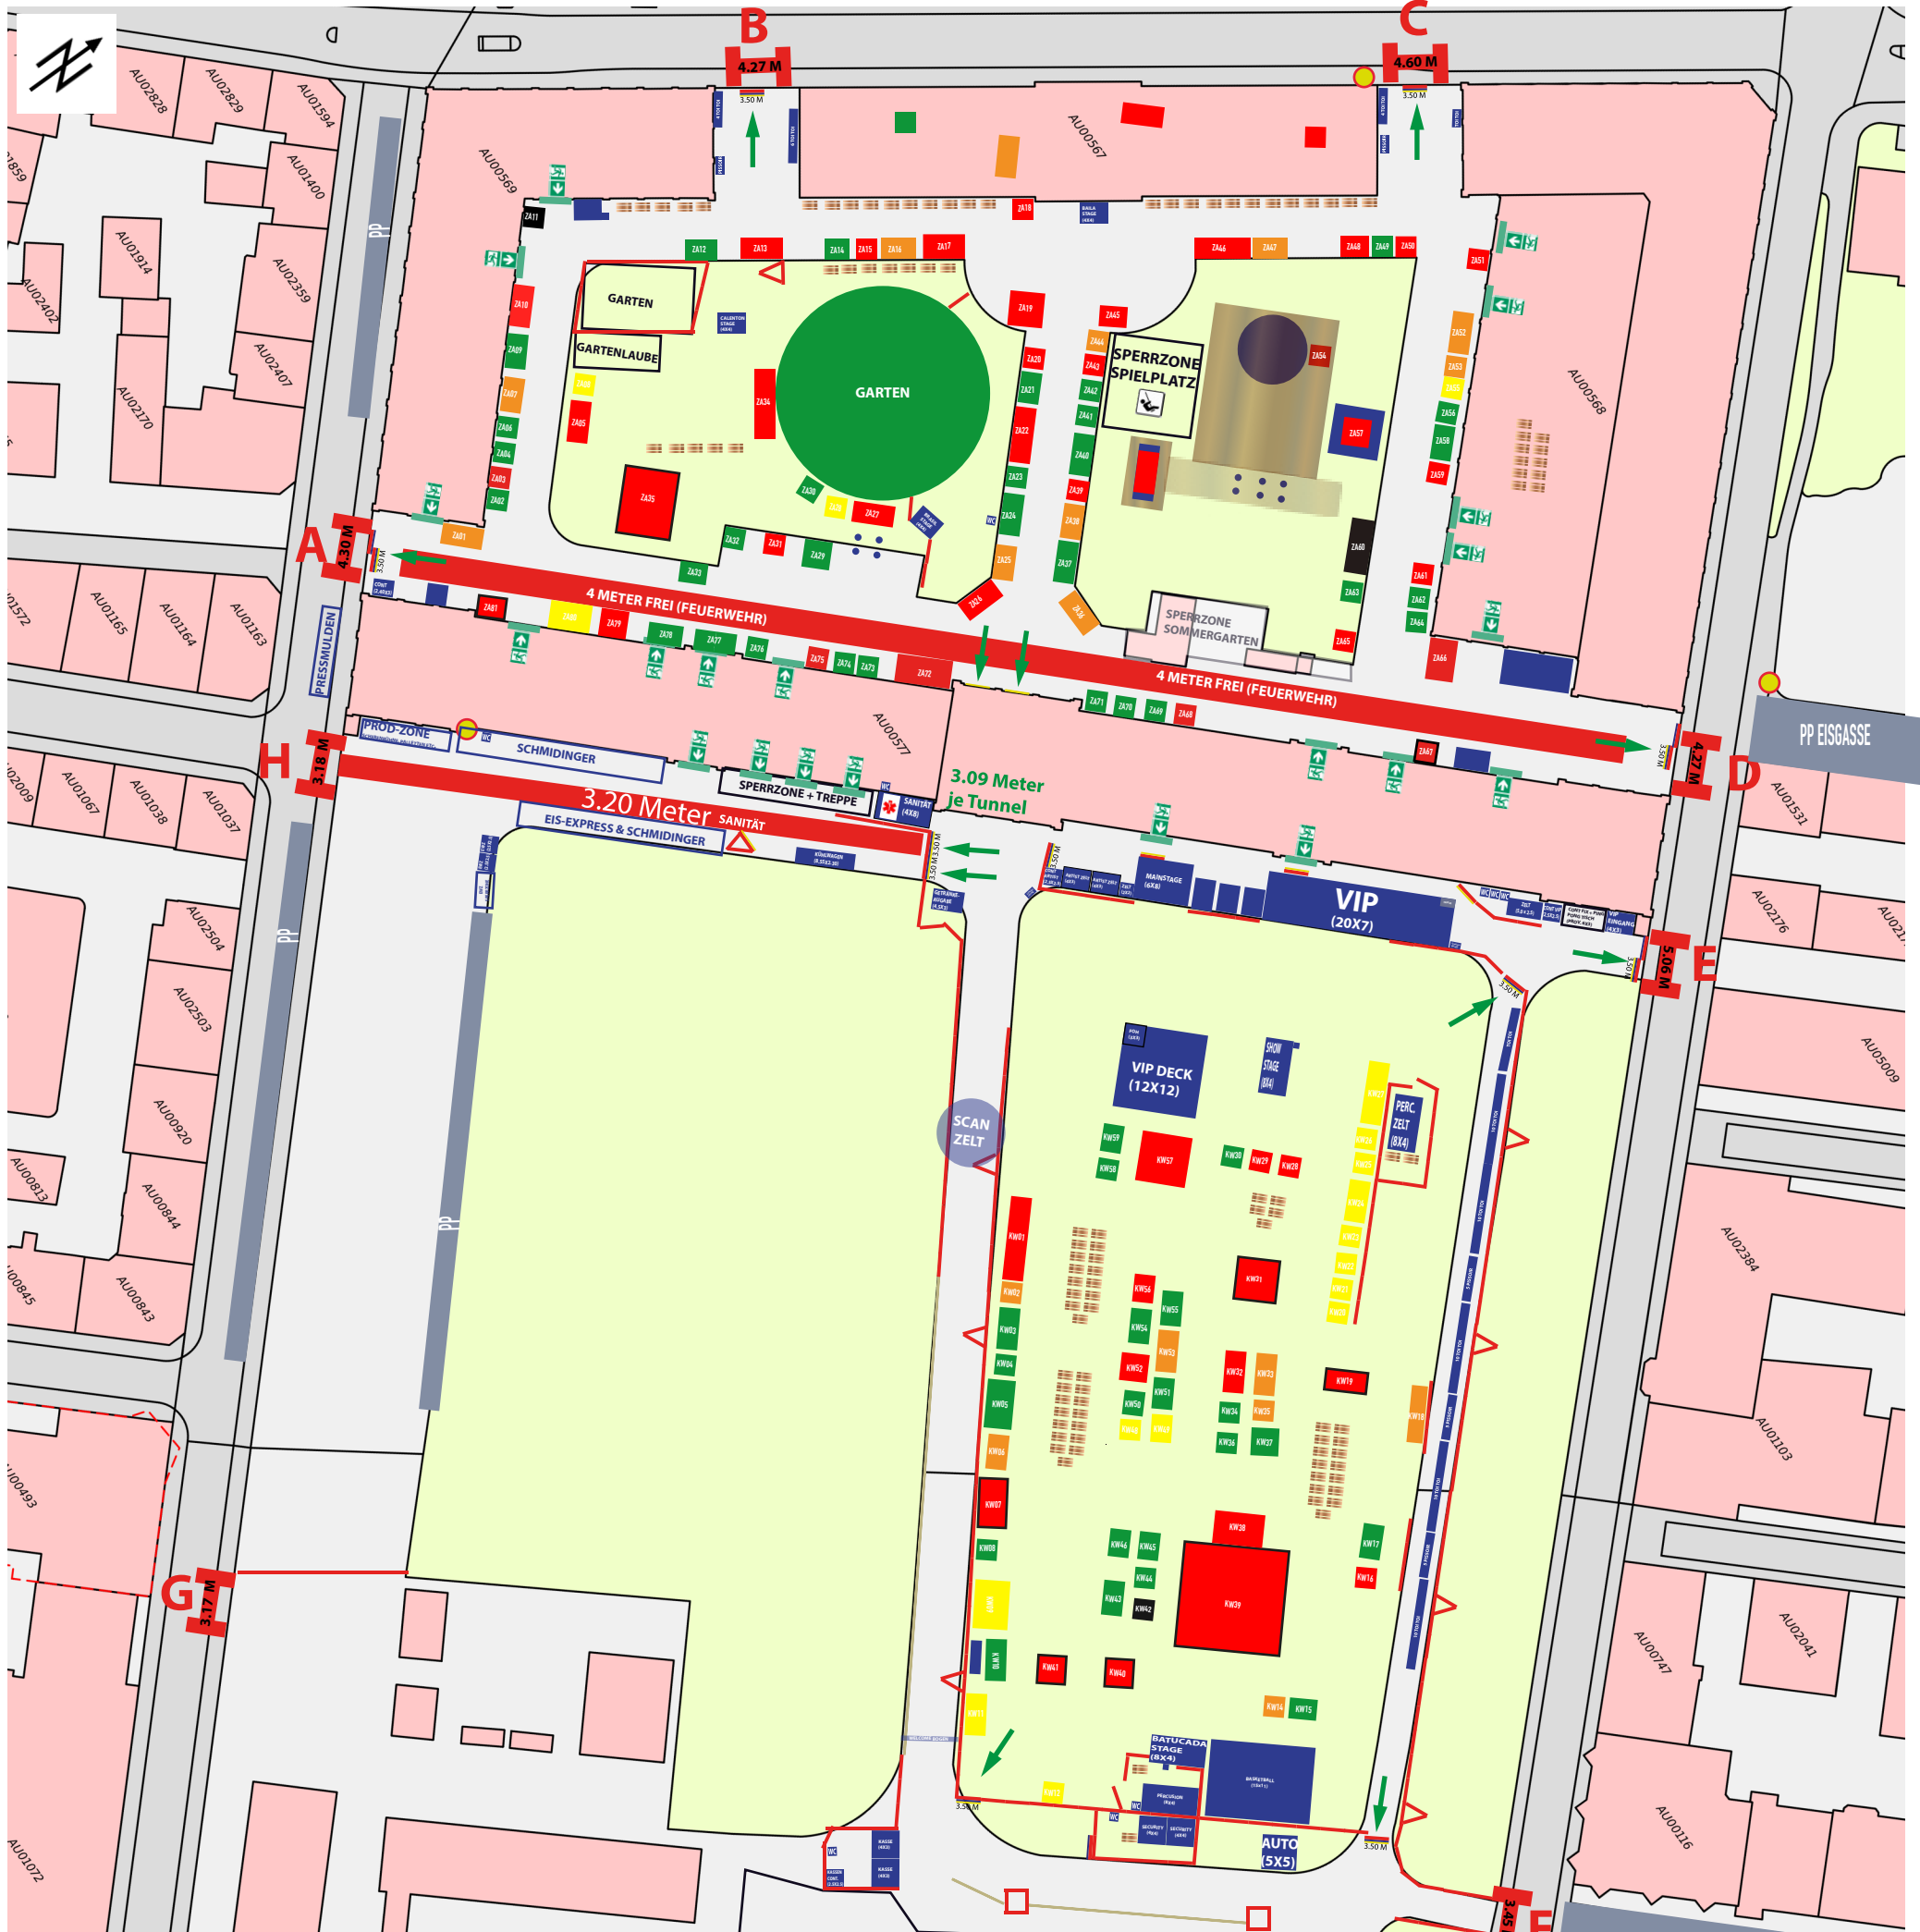

LATIN MUSIC FESTIVAL CALIENTE!

WWW.CALIENTE.CH
ZURICH • SWITZERLAND

■ STAND (FOOD)	■ STAND (BAR)
■ STAND (FOOD & GETRÄNKE)	■ STAND (INFO & WAREN)

LEGENDE:

— CONDECTA (3.5 METER)	XXX INFRASTRUKTUR (inkl. Toiletten)	X TOR-BEZEICHNUNG
— ROLLEN für Condecta	XXX INFRAZONEN	→ FLUCHTWEGE
— NOTAUSGANGS-BLACHE auf Condecta	XXX SPERRZONEN	● HYDRANTEN
— VAUBAN-SCHRANKEN (2.2 METER)	XXX PARKING	RIE TOR AUS ZEUGHaus (ZUGANG FÜR FEUERWEHR)
— FLATTERBAND	XXX FESTBANKGARNTUREN	RIE VERSTELLTES TOR AUS ZEUGHaus (MUSS NICHT FREI SEIN)
● SECURITY (BGS)	XXX WASSERSTELLEN (NICHT NACH MASS)	XXX VERMESSUNG TORE GEM. FEUERPOLIZEI
● SECURITY (ALTE KASERNE)	● CONTAINERSTANDORTE (MÜLL., GLAS., ALU)	— RETTUNGSACHSEN

Masstab 1:1000
0 10 20 30m