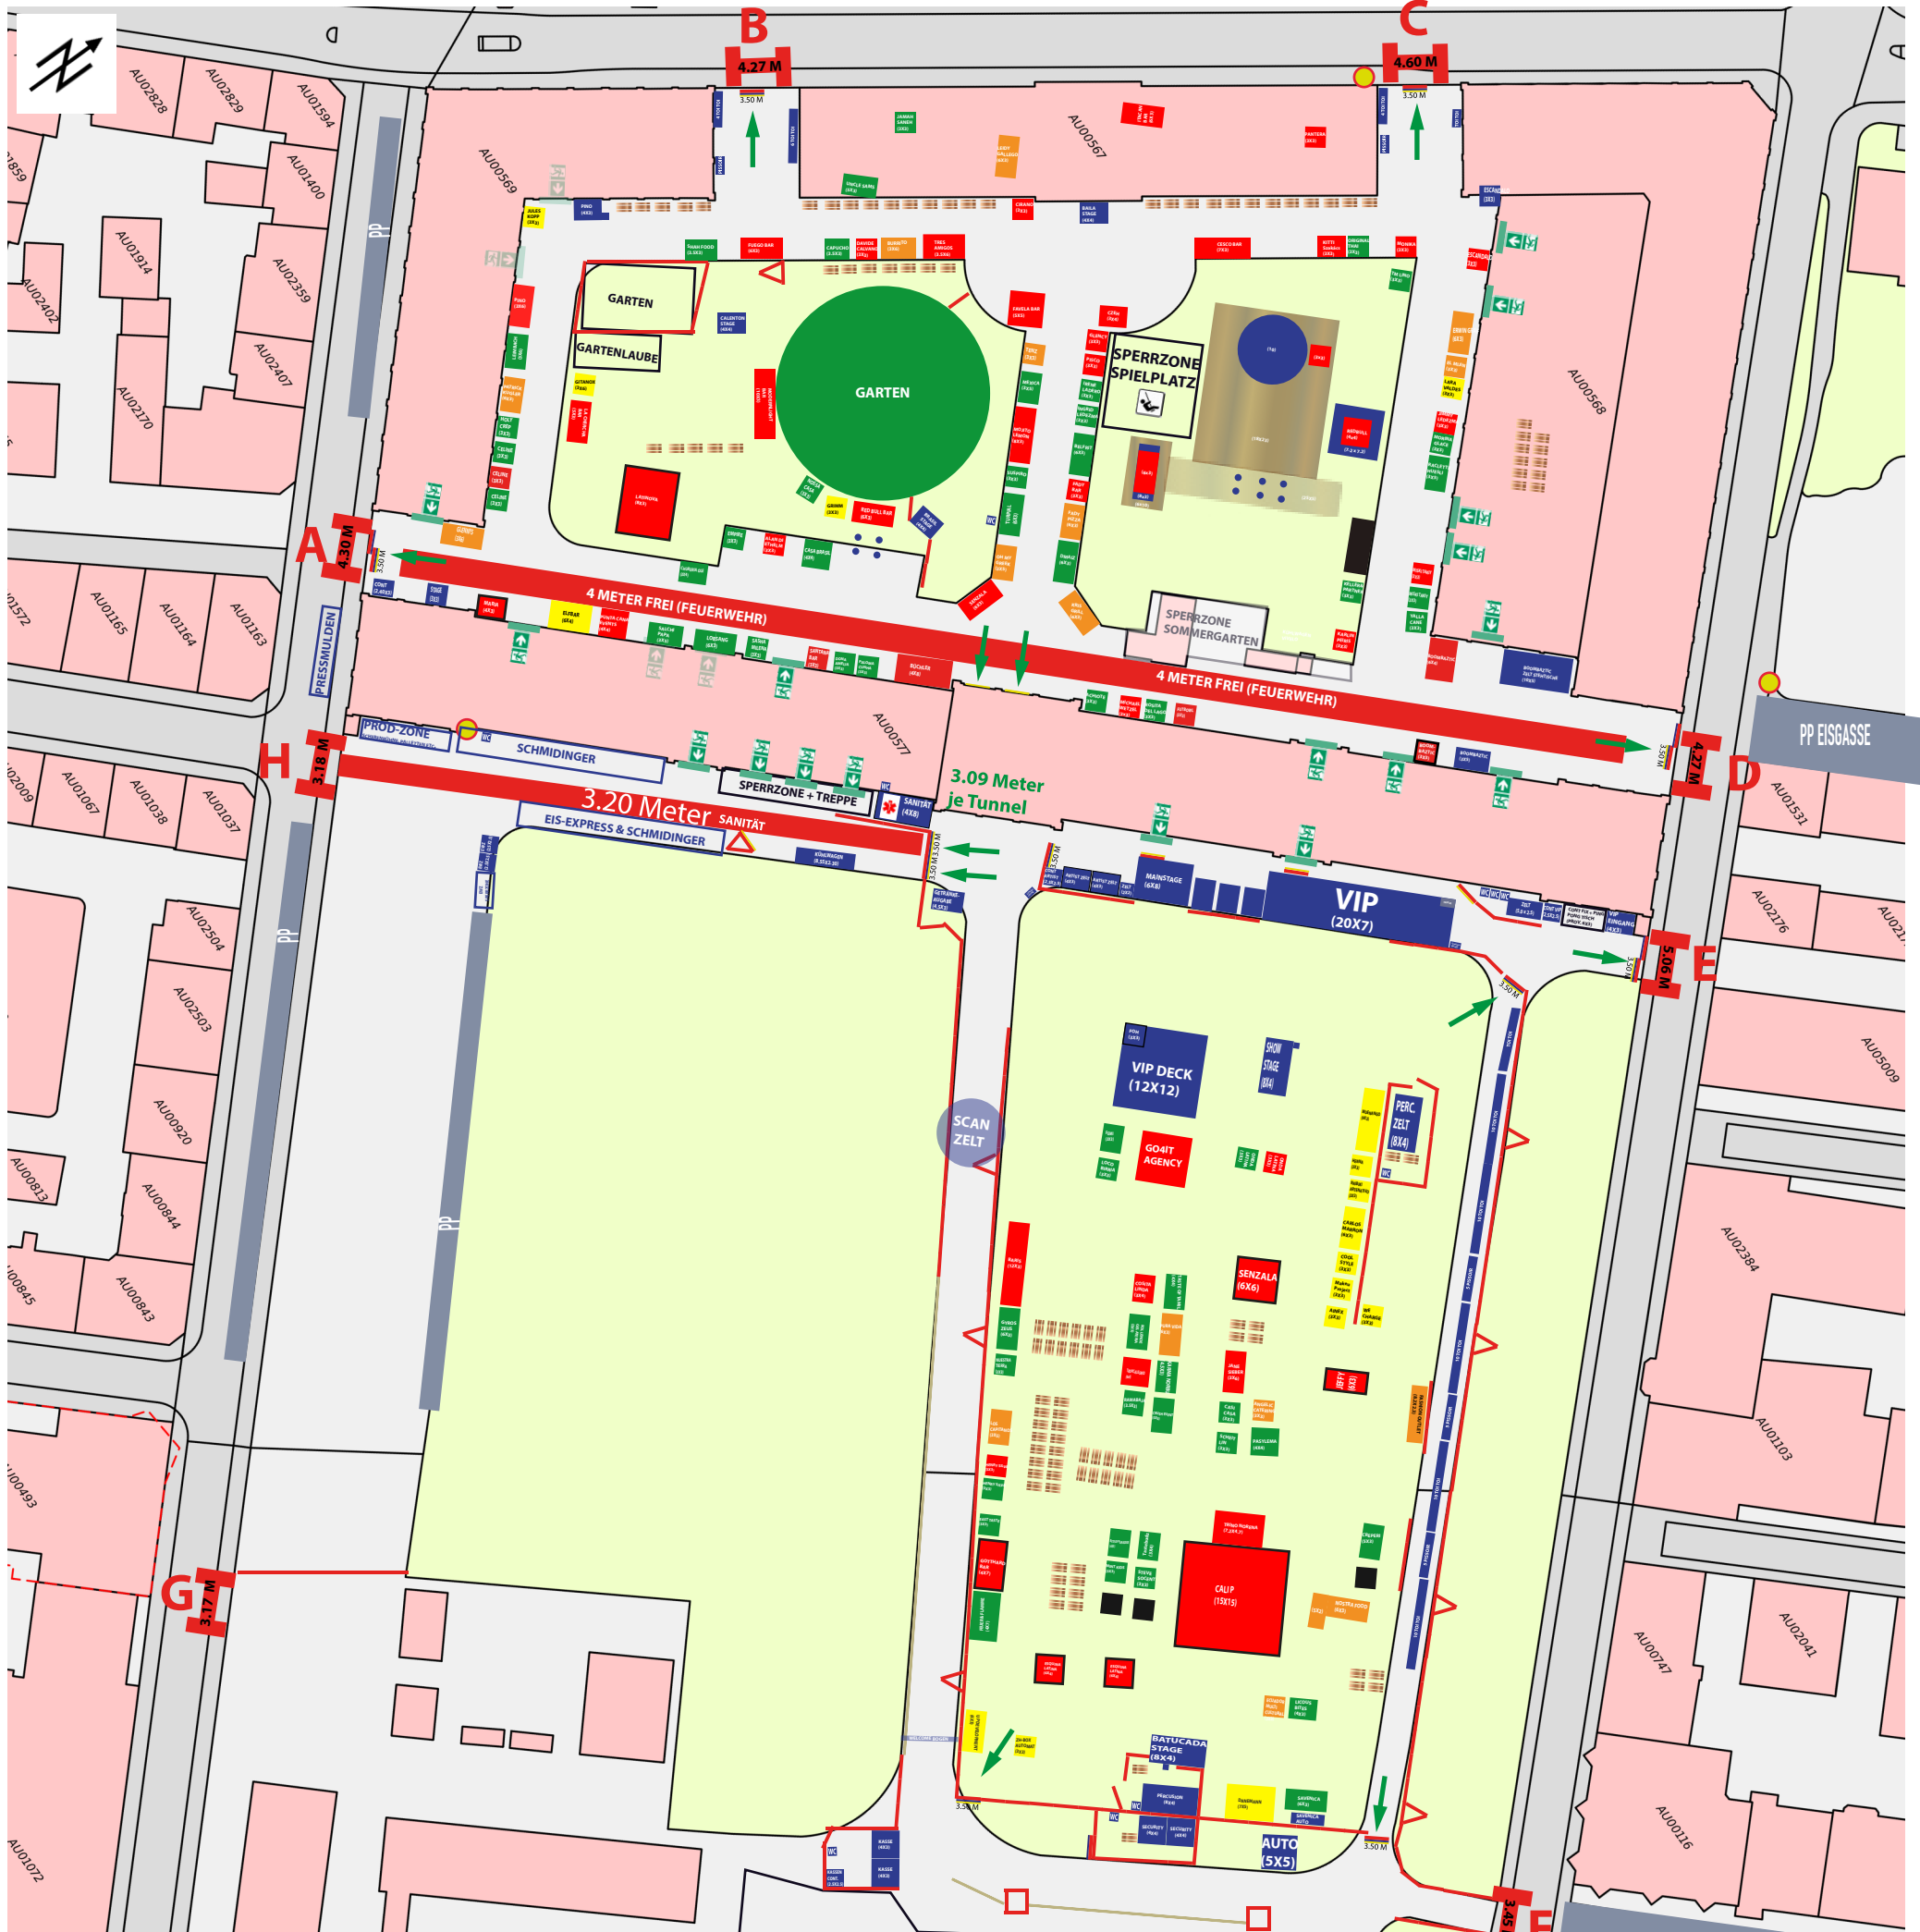

LATIN MUSIC FESTIVAL CALIENTE!

WWW.CALIENTE.CH
ZURICH • SWITZERLAND

■ STAND (FOOD)	■ STAND (BAR)
■ STAND (FOOD & GETRÄNKE)	■ STAND (INFO & WAREN)

LEGENDE:

— CONDECTA (3.5 METER)	XXX INFRASTRUKTUR (inkl. Toiletten)	X TOR-BEZEICHNUNG
— ROLLEN für Condecta	XXX INFRAZONEN	→ FLUCHTWEGE
— NOTAUSGANGS-BLACHE auf Condecta	XXX SPERRZONEN	● HYDRANTEN
— VAUBAN-SCHRANKEN (2.2 METER)	XXX PARKING	RIE TOR AUS ZEUGHaus (ZUGANG FÜR FEUERWEHR)
— FLATTERBAND	XXX FESTBANKGARNTUREN	RIE VERSTELLTES TOR AUS ZEUGHaus (MUSS NICHT FREI SEIN)
● SECURITY (BGS)	XXX WASSERSTELLEN (NICHT NACH MASS)	XXX VERMESSUNG TORE GEM. FEUERPOLIZEI
● SECURITY (ALTE KASERNE)	● CONTAINERSTANDORTE (MÜLL, GLAS, ALU)	— 3.5 METER RETTUNGSACHSEN

Masstab 1:1000
0 10 20 30m